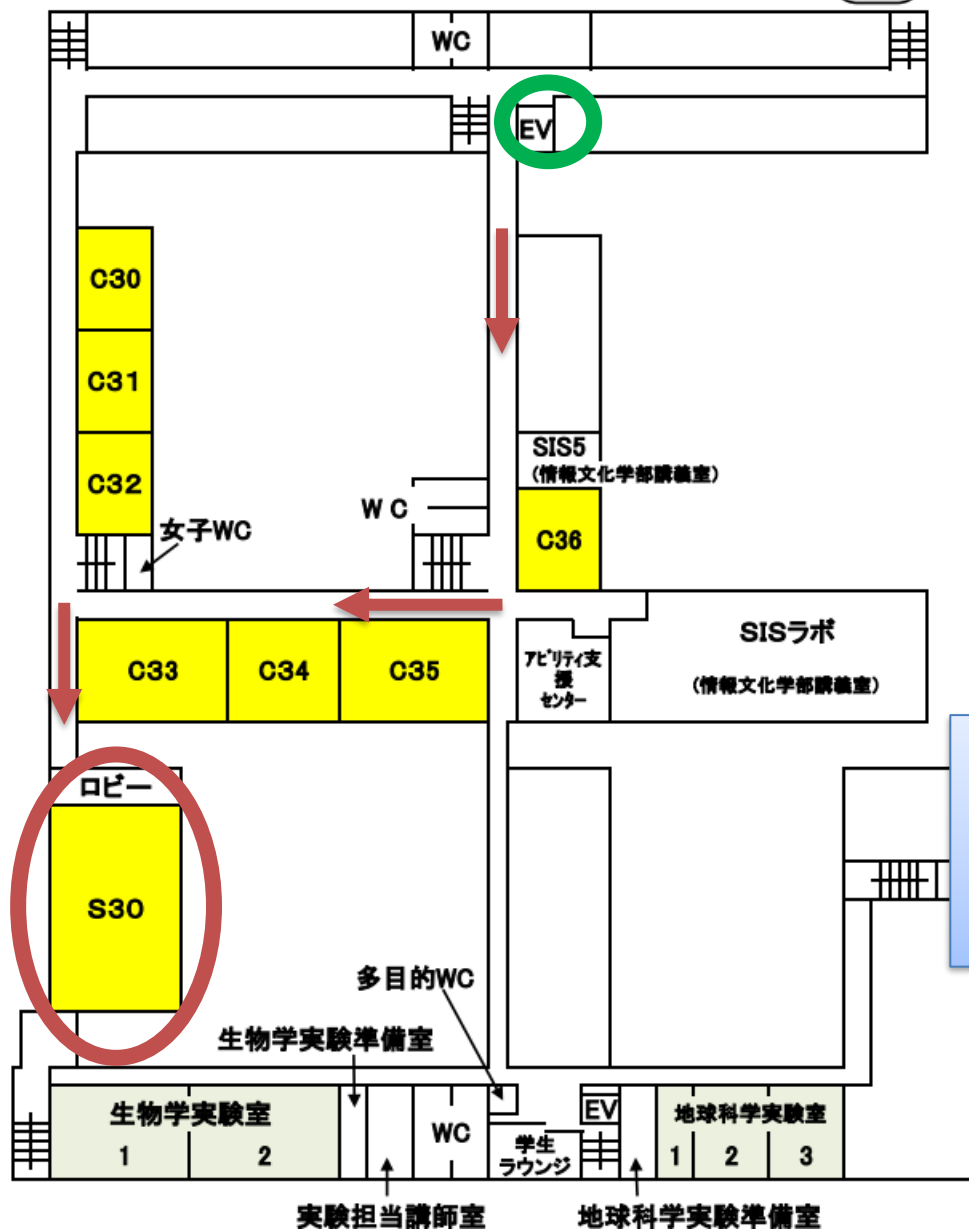

名古屋大学駅1番出入口を出て、情報学部・全学教育棟までお進みください

出入口からお入りいただき、エレベーターまたは階段で3階にお上がりください
(エレベーターは「EV」と書かれた場所にあります)

3階

3階へ上がり, →の通りにお進みいただくと, 最終講義会場の「S30 講義室」がございます